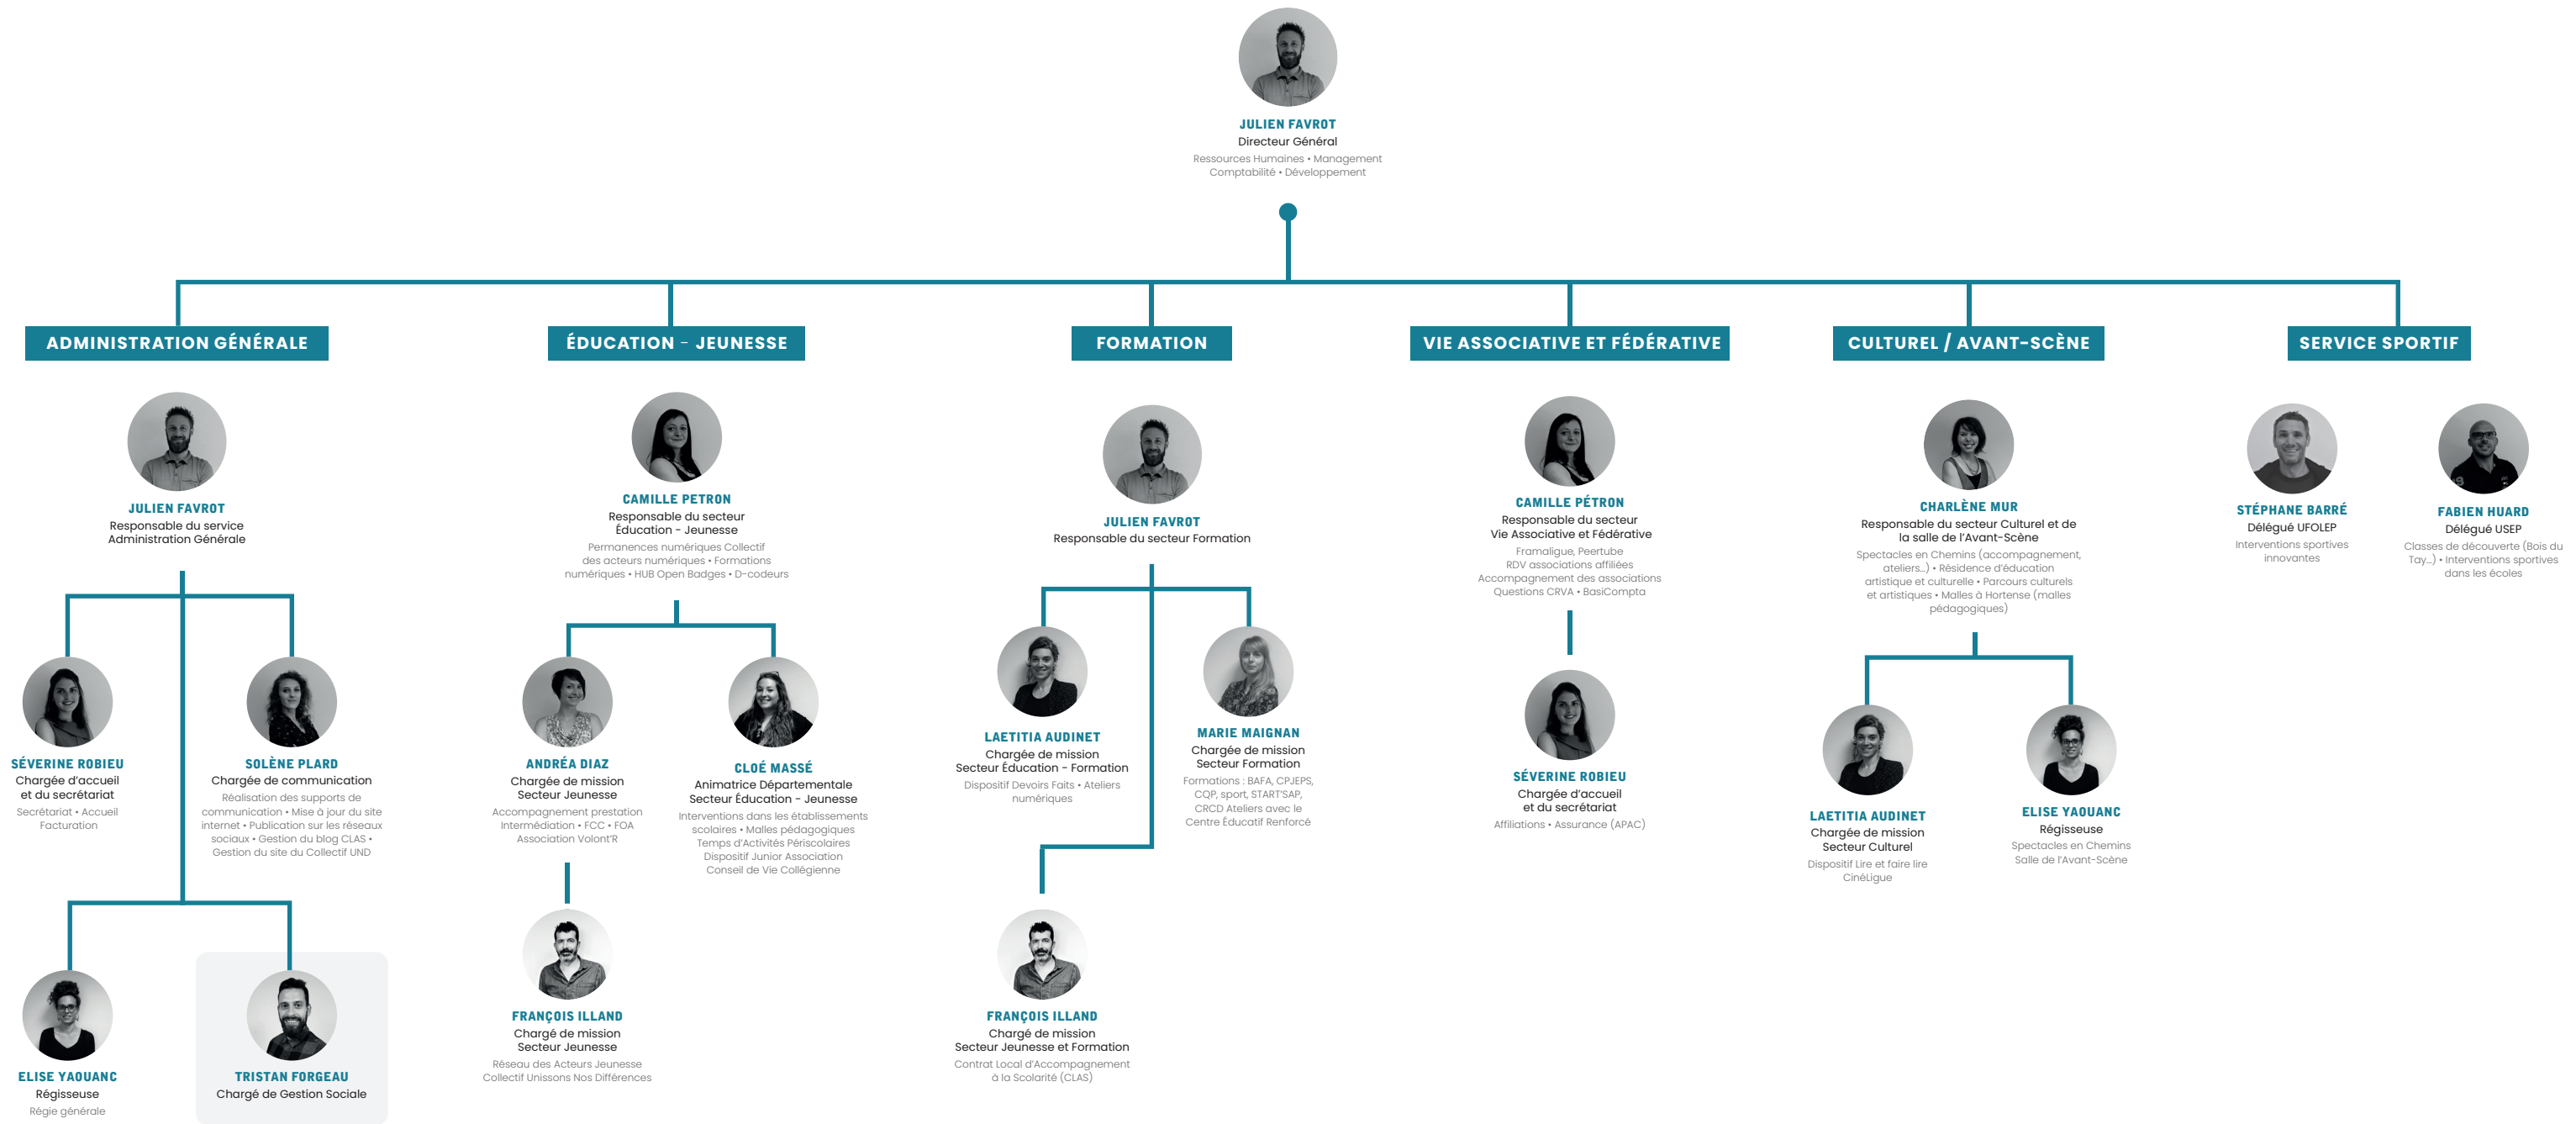

# ORGANIGRAMME DE LA LIGUE DE L'ENSEIGNEMENT - FAL 53

La Ligue de l'enseignement - FAL 53  
31, allée du Vieux-Saint-Louis - 53000 LAVAL  
contact@laligue53.org - 02 52 46 01 25

<https://laligue53.org/>